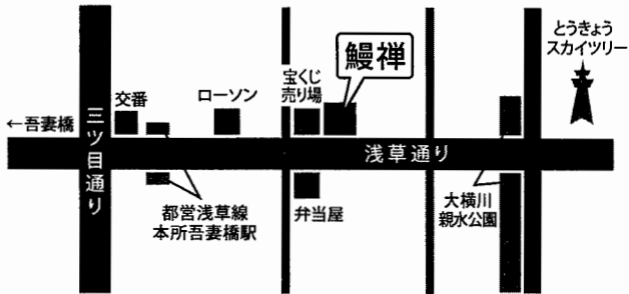

鰻 禅

● 村瀬 保夫 ●

〒130-0001 東京都墨田区吾妻橋 3-6-18

TEL 03-3624-0475

〒130-0001 東京都墨田区吾妻橋 3-6-18
アクセス 都営浅草線 本所吾妻橋駅から徒歩1分